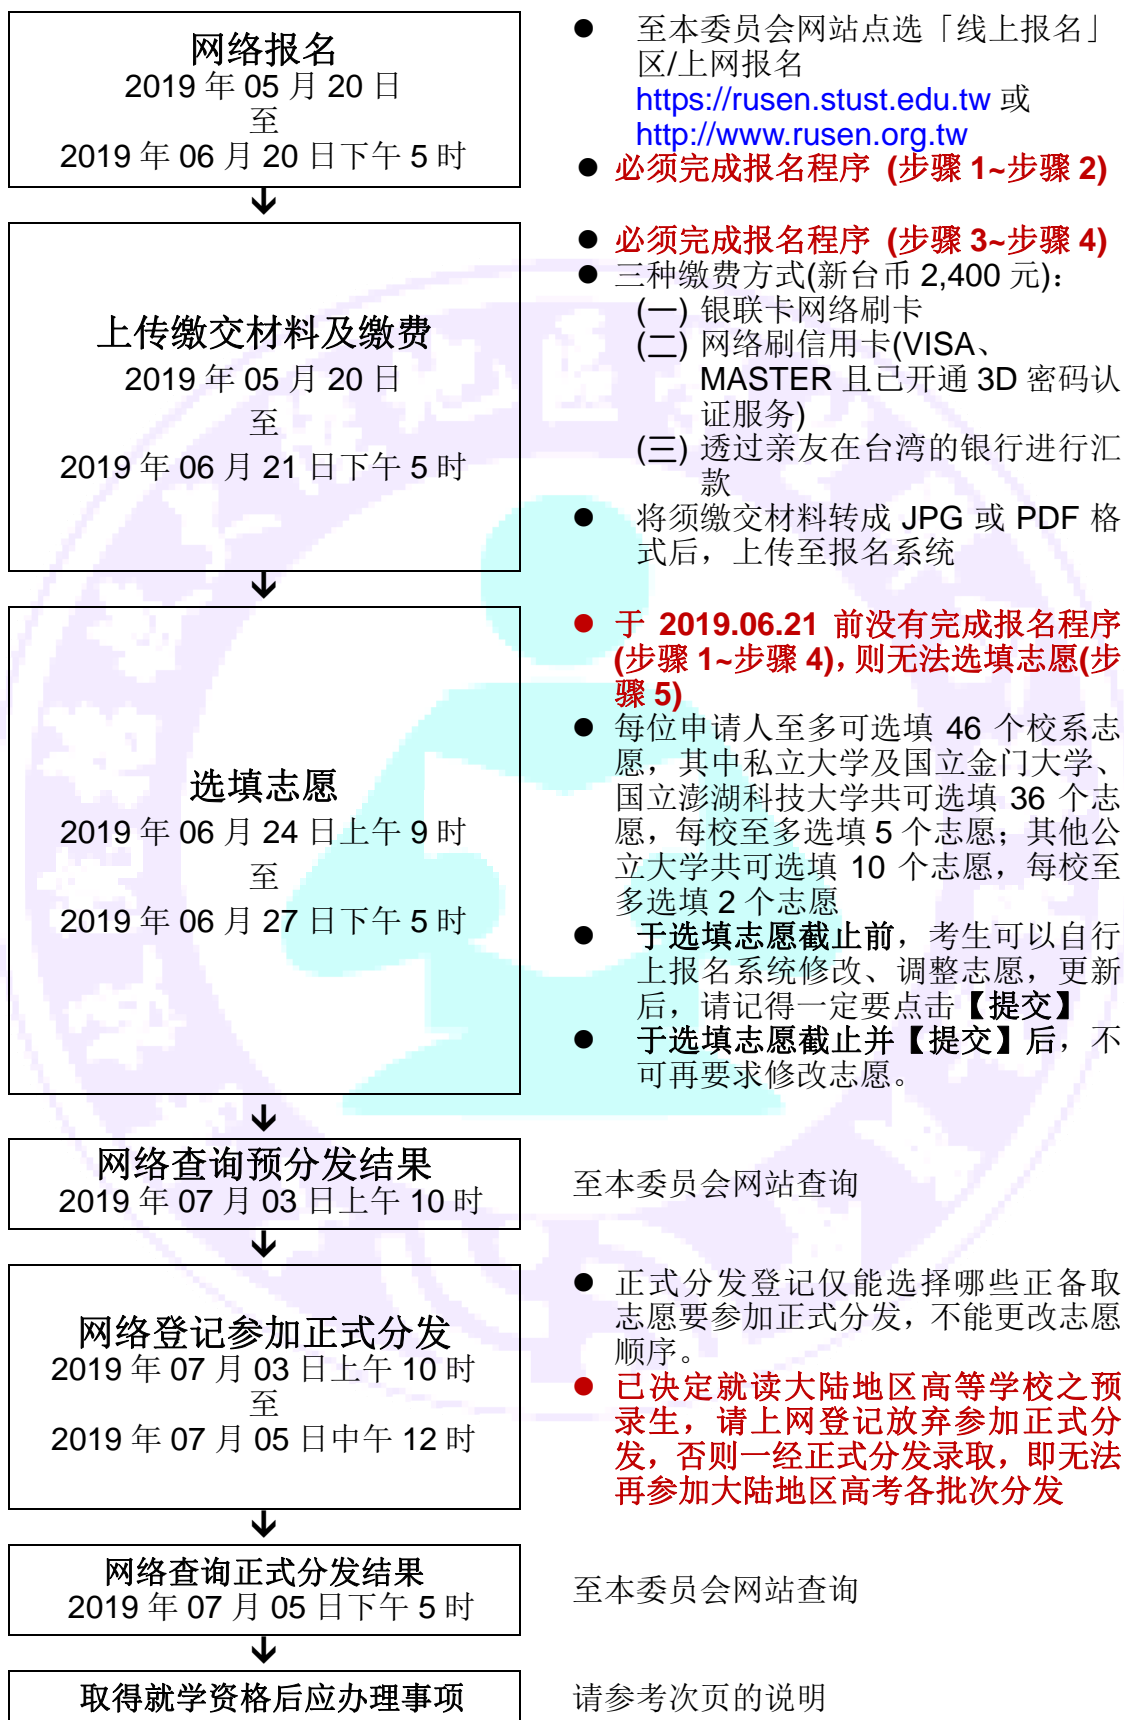

2019 年大学校院学士班联合招收大陆地区学生 陆生作业流程

2019 年大学校院学士班联合招收大陆地区学生 陆生取得就学资格后应办事项流程